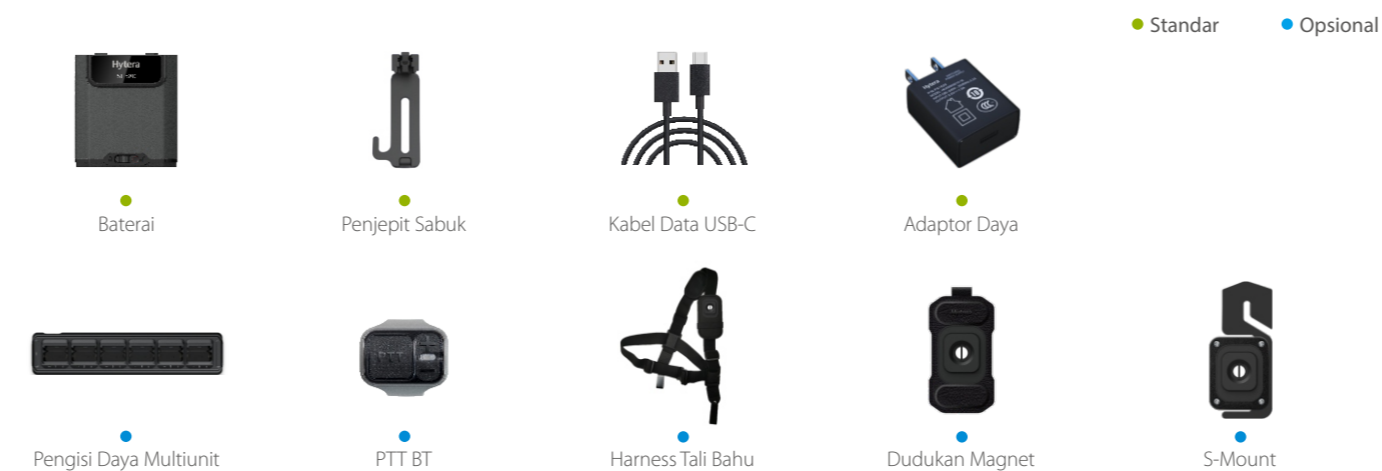

AKSESORI

SPESIFIKASI

	SC580	SC580 (Penglihatan Malam Starlight)
Dimensi (P x L x T)	90 mm x 55 mm x 26,3 mm	
Berat	158 g 177 g (termasuk penjepit sabuk)	
Layar	2,0 inci	
Kapasitas Penyimpanan	16 GB/32 GB/64 GB/128 GB	
Kapasitas Baterai	3.200 mAh	
Kamera	Kamera depan x 1 Kamera belakang x 1	
Penglihatan Malam	Penglihatan malam inframerah	Penglihatan malam starlight
Ruang Pandang	121°	150°
Jangkauan Fokus	0,5 m hingga tak terbatas	
Resolusi Video	1080 p @30 fps, 720 p @30 fps, 480 p @30 fps	
Format File Video	MP4	
Resolusi Foto	16 MP	
Format File Foto	JPG	
Format File Audio	AAC	
Enkripsi File	AES-256 bit	
WLAN	802.11 a/b/g/n/ac	
BT	BT 5.1. Mendukung BLE.	
Penentuan Posisi	GPS/BDS/GLONASS/A-GPS	
Antarmuka	Tipe-C. Mendukung output OTG.	
Standar Perlindungan IP	IP68	
Uji Jatuh	2 meter	
Suhu Operasi	-20 °C hingga +60 °C	
Jaringan Seluler	Edisi Asia, Eropa, Afrika: GSM: 850/900/1800/1900 TD-SCDMA: B34/B39 CDMA: BCO WCDMA: B1/B3/B5/B8 TDD-LTE: B34/B38/B39/B40/B41 FDD-LTE: B1/B3/B5/B7/B8/B20/B26/B28	Edisi Amerika: GSM: 850/900/1800/1900 WCDMA: B2/B4/B5 TDD-LTE: B38/B40/B41 FDD-LTE: B2/B3/B4/B5/B7/B12/B13/B17/B26/B28

Hytera
Respond & Achieve

Hytera Communications Corporation Limited
Kode Saham: 002583.SZ
Alamat: Hytera Tower, Hi-Tech Industrial Park North, 9108# Beihuan Road, Nanshan District, Shenzhen, P.R.C.
Telp: +86-755-2697 2999 Faks: +86-755-8613 713 Pos: 518057
Http://www.hytera.com marketing@hytera.com

Hytera SC580 Kamera Badan Pintar 4G

Mungil, Kaya Fitur.